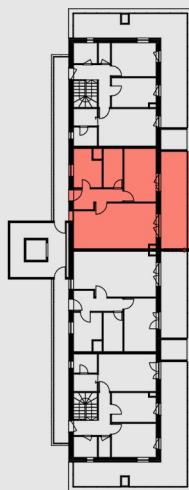

## B. lépcsőház 5. em. 02. lakás

01	Előtér	5,67 m <sup>2</sup>
02	Konyha	5,76 m <sup>2</sup>
03	Nappali	19,49 m <sup>2</sup>
04	Szoba	12,15 m <sup>2</sup>
05	Fürdőszoba	5,26 m <sup>2</sup>
06	Gardrób	7,07 m <sup>2</sup>

**Összesen nettó:** 55,40 m<sup>2</sup>

Válaszfalak alatti terület: 2,04 m<sup>2</sup>

**Összesen bruttó:** 57,44 m<sup>2</sup>

Erkély: 19,00 m<sup>2</sup>

**Eladható terület:** 66,94 m<sup>2</sup>

0 1 2 5m

Az alaprajzok tájékoztató jellegűek! A területek burkolatlan felületekre értendők.  
A nettó területek a helyiségek falai közötti méretek. A bruttó terület tartalmazza a válaszfalak alatti területeket. A kivitelezés során kisméretű méretváltozás lehetséges.  
A bútorok és berendezési tárgyak illusztrációk.