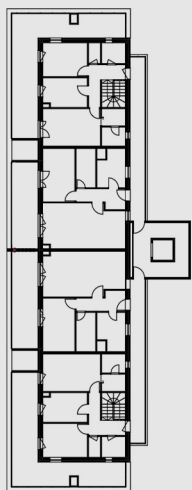

## B. lépcsőház 5. em. 02. lakás

01	Előtér	5,67 m <sup>2</sup>
02	Konyha	5,76 m <sup>2</sup>
03	Nappali	19,49 m <sup>2</sup>
04	Szoba	12,15 m <sup>2</sup>
05	Fürdőszoba	5,26 m <sup>2</sup>
06	Gardrób	7,07 m <sup>2</sup>

**Összesen nettó:** 55,40 m<sup>2</sup>

Válaszfalak alatti terület: 2,04 m<sup>2</sup>

**Összesen bruttó:** 57,44 m<sup>2</sup>

Erkély: 19,00 m<sup>2</sup>

**Eladható terület:** 66,94 m<sup>2</sup>

0 1 2 5m

Az alaprajzok tájékoztató jellegűek! A területek burkolatlan felületekre értendők.  
A nettó területek a helyiségek falai közötti méretek. A bruttó terület tartalmazza a válaszfalak alatti területeket. A kivitelezés során kisméretű méretváltozás lehetséges.  
A bútorok és berendezési tárgyak illusztrációk.