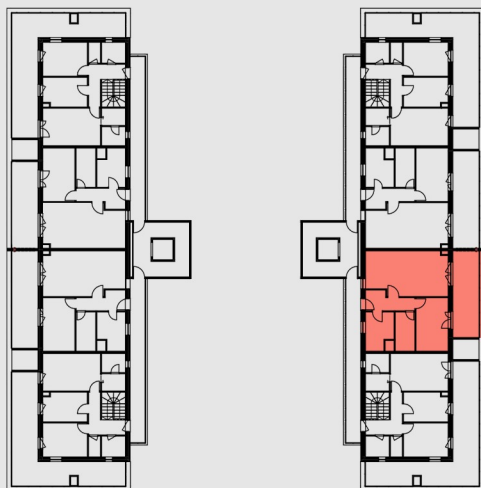

### B. lépcsőház 5. em. 01. lakás

01	Előtér	5,67 m <sup>2</sup>
02	Konyha	5,76 m <sup>2</sup>
03	Nappali	19,49 m <sup>2</sup>
04	Szoba	12,15 m <sup>2</sup>
05	Fürdőszoba	5,26 m <sup>2</sup>
06	Gardrób	7,07 m <sup>2</sup>

**Összesen nettó:** 55,40 m<sup>2</sup>

Válaszfalak alatti terület: 2,04 m<sup>2</sup>

**Összesen bruttó:** 57,44 m<sup>2</sup>

Erkély: 16,90 m<sup>2</sup>

**Eladható terület:** 65,89 m<sup>2</sup>

0 1 2 5m

Az alaprajzok tájékoztató jellegűek! A területek burkolatlan felületekre értendők.  
A nettó területek a helyiségek falai közötti méretek. A bruttó terület tartalmazza a válaszfalak alatti területeket. A kivitelezés során kisméretű méretváltozás lehetséges.  
A bútorok és berendezési tárgyak illusztrációk.