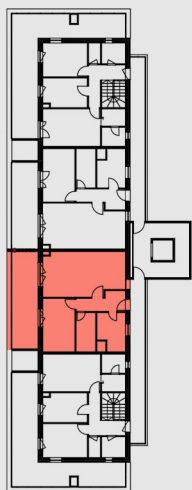

ARDIOLA
Residence

A. lépcsőház 5. em. 02. lakás

01	Előtér	5,67 m ²
02	Konyha	5,76 m ²
03	Nappali	19,49 m ²
04	Szoba	12,15 m ²
05	Fürdőszoba	5,26 m ²
06	Gardrób	7,07 m ²

Összesen nettó: 55,40 m²

Válaszfalak alatti terület: 2,04 m²

Összesen bruttó: 57,44 m²

Erkély: 19,00 m²

Eladható terület: 66,94 m²

0 1 2 5m

Az alaprajzok tájékoztató jellegűek! A területek burkolatlan felületekre értendők.
A nettó területek a helyiségek falai közötti méretek. A bruttó terület tartalmazza a válaszfalak alatti területeket. A kivitelezés során kisméretű méretváltozás lehetséges.
A bútorok és berendezési tárgyak illusztrációk.