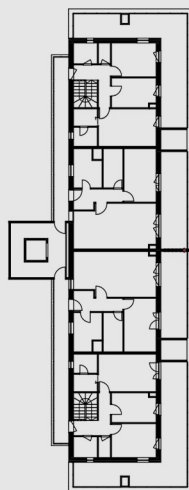

ARDIOLA
Residence

A. lépcsőház 5. em. 02. lakás

01	Előtér	5,67 m ²
02	Konyha	5,76 m ²
03	Nappali	19,49 m ²
04	Szoba	12,15 m ²
05	Fürdőszoba	5,26 m ²
06	Gardrób	7,07 m ²

Összesen nettó: 55,40 m²

Válaszfalak alatti terület: 2,04 m²

Összesen bruttó: 57,44 m²

Erkély: 19,00 m²

Eladható terület: 66,94 m²

0 1 2 5m

Az alaprajzok tájékoztató jellegűek! A területek burkolatlan felületekre értendők.
A nettó területek a helyiségek falai közötti méretek. A bruttó terület tartalmazza a válaszfalak alatti területeket. A kivitelezés során kisméretű méretváltozás lehetséges.
A bútorok és berendezési tárgyak illusztrációk.