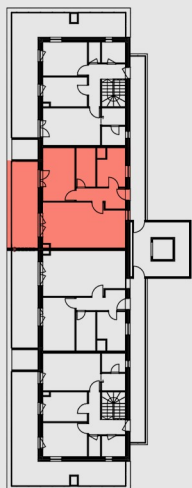

ARDIOLA
Residence

A. lépcsőház 5. em. 01. lakás

01	Előtér	5,67 m ²
02	Konyha	5,76 m ²
03	Nappali	19,49 m ²
04	Szoba	12,15 m ²
05	Fürdőszoba	5,26 m ²
06	Gardrób	7,07 m ²

Összesen nettó: 55,40 m²

Válaszfalak alatti terület: 2,04 m²

Összesen bruttó: 57,44 m²

Erkély: 16,90 m²

Eladható terület: 65,89 m²

0 1 2 5m

Az alaprajzok tájékoztató jellegűek! A területek burkolatlan felületekre értendők.
A nettó területek a helyiségek falai közötti méretek. A bruttó terület tartalmazza a válaszfalak alatti területeket. A kivitelezés során kisméretű méretváltozás lehetséges.
A bútorok és berendezési tárgyak illusztrációk.