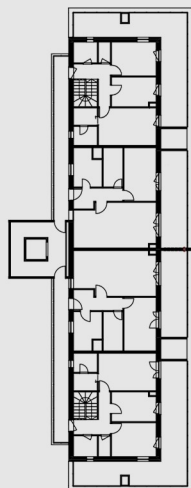

ARDIOLA
Residence

A. lépcsőház 5. em. 01. lakás

01	Előtér	5,67 m ²
02	Konyha	5,76 m ²
03	Nappali	19,49 m ²
04	Szoba	12,15 m ²
05	Fürdőszoba	5,26 m ²
06	Gardrób	7,07 m ²

Összesen nettó: 55,40 m²

Válaszfalak alatti terület: 2,04 m²

Összesen bruttó: 57,44 m²

Erkély: 16,90 m²

Eladható terület: 65,89 m²

0 1 2 5m

Az alaprajzok tájékoztató jellegűek! A területek burkolatlan felületekre értendők.
A nettó területek a helyiségek falai közötti méretek. A bruttó terület tartalmazza a válaszfalak alatti területeket. A kivitelezés során kisméretű méretváltozás lehetséges.
A bútorok és berendezési tárgyak illusztrációk.