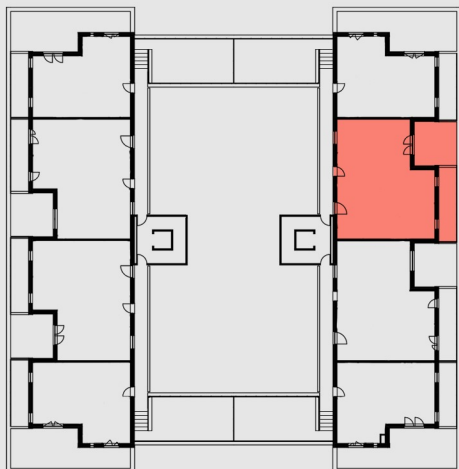

ARDIOLA
Residence

B. lépcsőház 4. em. 03. lakás

01	Előtér	5,52 m ²
02	Közlekedő	4,46 m ²
03	Konyha	7,88 m ²
04	Nappali	22,55 m ²
05	WC	1,22 m ²
06	Közlekedő	4,18 m ²
07	Fürdőszoba	3,87 m ²
08	Fürdőszoba	4,57 m ²
09	Szoba	13,41 m ²
10	Szoba	12,79 m ²
11	Szoba	13,60 m ²

Összesen nettó: 94,05 m²

Válaszfalak alatti terület: 4,31 m²

Összesen bruttó: 98,36 m²

Terasz 17,50 m²

Zöldtető 12,32 m²

Eladható terület: 113,27 m²

0 1 2 5m

Az alaprajzok tájékoztató jellegűek! A területek burkolatlan felületekre értendők.
A nettó területek a helyiségek falai közötti méretek. A bruttó terület tartalmazza a válaszfalak alatti területeket. A kivitelezés során kisméretű méretváltozás lehetséges.
A bútorok és berendezési tárgyak illusztrációk.