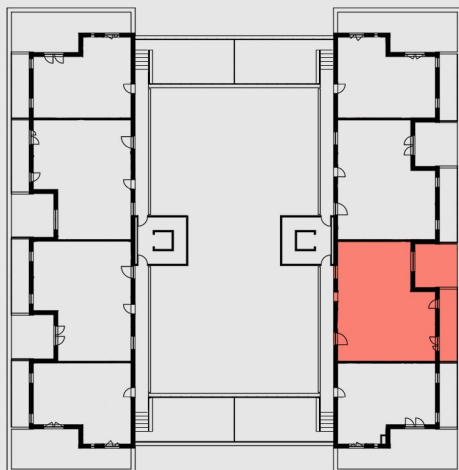

ARDIOLA
Residence

B. lépcsőház 4. em. 02. lakás

01	Előtér	2,85 m ²
02	Közlekedő	5,72 m ²
03	Konyha	7,04 m ²
04	Nappali	26,22 m ²
05	Közlekedő	4,18 m ²
06	Szoba	12,79 m ²
07	Szoba	13,81 m ²
08	Szoba	12,96 m ²
09	Fürdőszoba	3,34 m ²
10	Fürdőszoba	3,98 m ²
11	Háztartási helyiség	2,16 m ²

Összesen nettó: 95,05 m²

Válaszfalak alatti terület: 3,48 m²

Összesen bruttó: 98,53 m²

Terasz 17,3 m²

Zöldtető 11,98 m²

Eladható terület: 113,17 m²

0 1 2 5m

Az alaprajzok tájékoztató jellegűek! A területek burkolatlan felületekre értendők.
A nettó területek a helyiségek falai közötti méretek. A bruttó terület tartalmazza a válaszfalak alatti területeket. A kivitelezés során kisméretű méretváltozás lehetséges.
A bútorok és berendezési tárgyak illusztrációk.