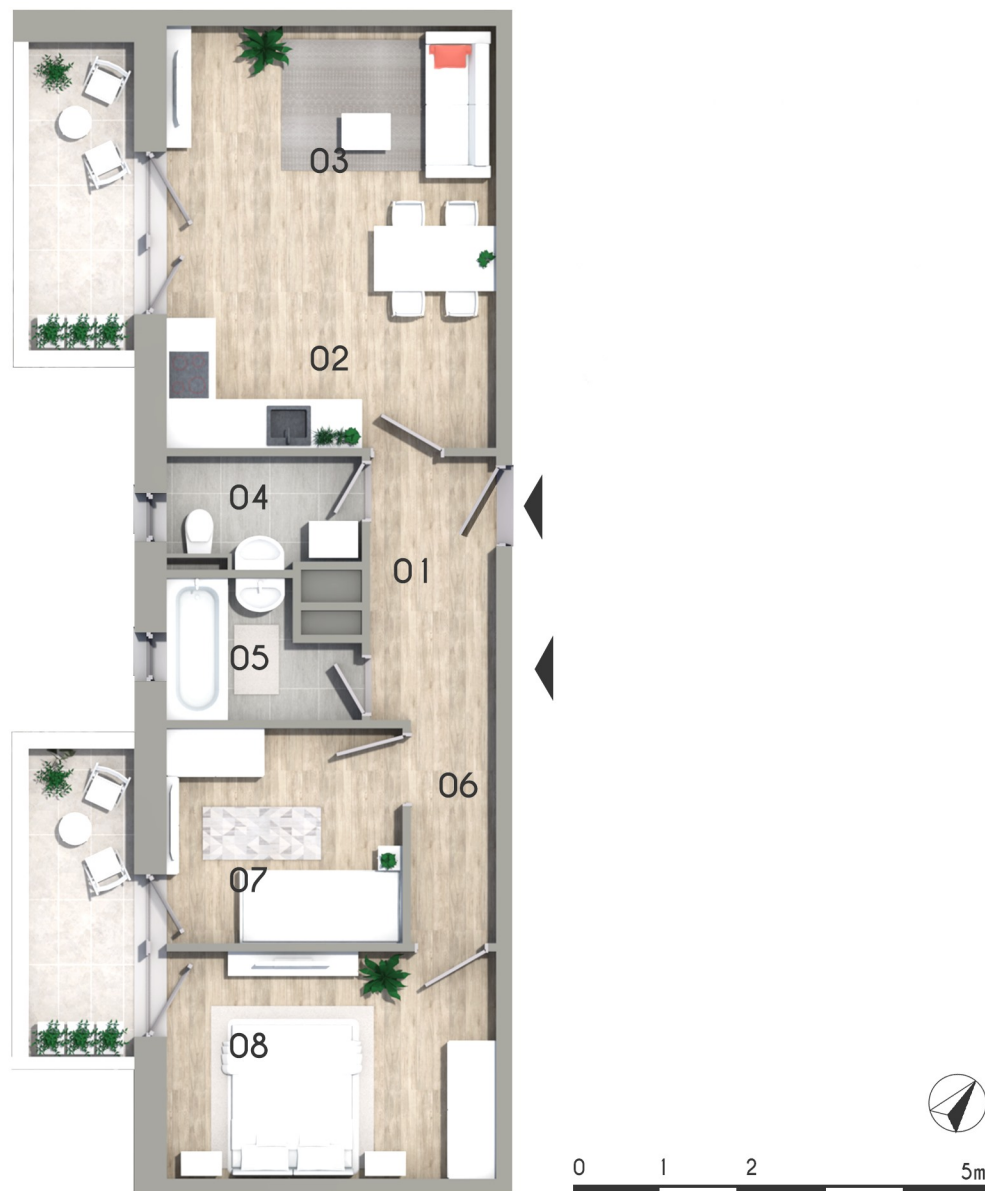

ARDIOLA
Residence

B. lépcsőház 3. em. 10. lakás

| | | |
|----|------------|----------------------|
| 01 | Előtér | 5,04 m ² |
| 02 | Konyha | 4,00 m ² |
| 03 | Nappali | 17,26 m ² |
| 04 | Fürdőszoba | 3,11 m ² |
| 05 | Fürdőszoba | 3,52 m ² |
| 06 | Közlekedő | 2,89 m ² |
| 07 | Szoba | 7,69 m ² |
| 08 | Szoba | 11,34 m ² |

Összesen nettó: 54,85 m²

Válaszfalak alatti terület: 1,93 m²

Összesen bruttó: 56,78 m²

Erkély 11,40 m²

Eladható terület: 62,48 m²

Az alaprajzok tájékoztató jellegűek. A területek burkolatlan felületekre értendők.
A nettó területek a helyiségek falai közötti méretek. A bruttó terület tartalmazza a válaszfalak alatti területeket. A kivitelezés során kisméretű méretváltozás lehetséges.
A bútorok és berendezési tárgyak illusztrációk.