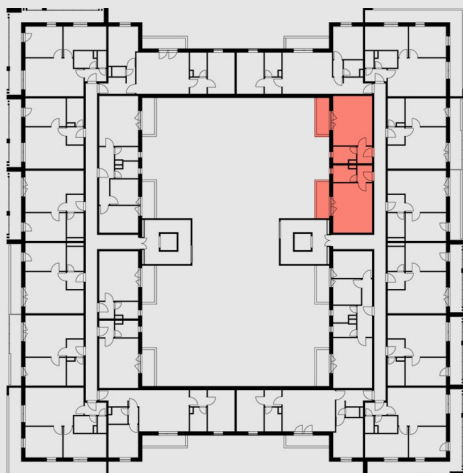

ARDIOLA
Residence

B. lépcsőház 3. em. 10. lakás

| | | |
|----|------------|----------------------|
| 01 | Előtér | 5,04 m ² |
| 02 | Konyha | 4,00 m ² |
| 03 | Nappali | 17,26 m ² |
| 04 | Fürdőszoba | 3,11 m ² |
| 05 | Fürdőszoba | 3,52 m ² |
| 06 | Közlekedő | 2,89 m ² |
| 07 | Szoba | 7,69 m ² |
| 08 | Szoba | 11,34 m ² |

Összesen nettó: 54,85 m²

Válaszfalak alatti terület: 1,93 m²

Összesen bruttó: 56,78 m²

Erkély 11,40 m²

Eladható terület: 62,48 m²

Az alaprajzok tájékoztató jellegűek. A területek burkolatlan felületekre értendők.
A nettó területek a helyiségek falai közötti méretek. A bruttó terület tartalmazza a válaszfalak alatti területeket. A kivitelezés során kisméretű méretváltozás lehetséges.
A bútorok és berendezési tárgyak illusztrációk.