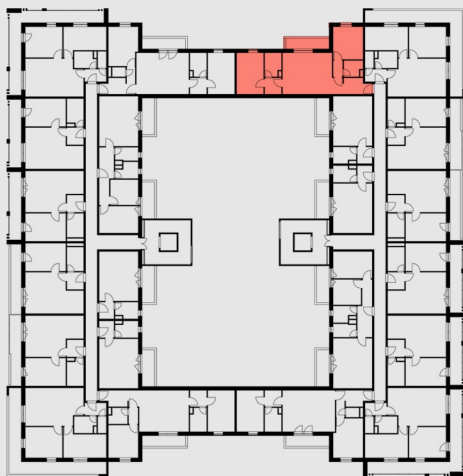

ARDIOLA
Residence

B. lépcsőház 3. em. 09. lakás

01	Előtér	6,22 m ²
02	Közlekedő	1,70 m ²
03	Konyha	4,68 m ²
04	Nappali	17,21 m ²
05	Gardrób	2,89 m ²
06	Fürdőszoba	3,88 m ²
07	Szoba	11,90 m ²
08	Szoba	10,54 m ²
09	WC	2,92 m ²

Összesen nettó: 61,94 m²

Válaszfalak alatti terület: 2,35 m²

Összesen bruttó: 64,29 m²

Erkély 6,73 m²

Eladható terület: 67,66 m²

0 1 2 5m

Az alaprajzok tájékoztató jellegűek! A területek burkolatlan felületekre értendők.
A nettó területek a helyiségek falai közötti méretek. A bruttó terület tartalmazza a válaszfalak alatti területeket. A kivitelezés során kisméretű méretváltozás lehetséges.
A bútorok és berendezési tárgyak illusztrációk.