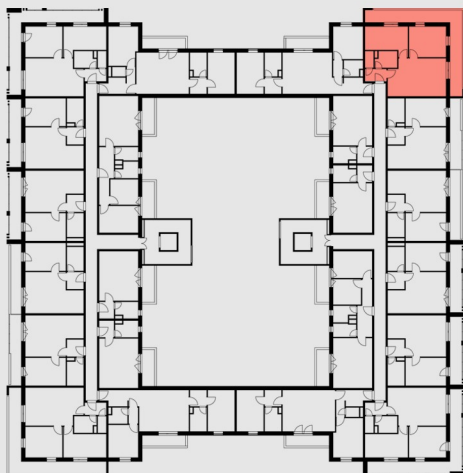

ARDIOLA
Residence

B. lépcsőház 3. em. 08. lakás

01	Előtér	2,92 m ²
02	Konyha	4,80 m ²
03	Nappali	17,89 m ²
04	Szoba	12,32 m ²
05	Szoba	11,65 m ²
06	Fürdő	3,79 m ²
07	WC	1,40 m ²

Összesen nettó: 54,77 m²

Válaszfalak alatti terület: 2,00 m²

Összesen bruttó: 56,77 m²

Erkély 19,63 m²

Eladható terület: 66,59 m²

0 1 2 5m

Az alaprajzok tájékoztató jellegűek! A területek burkolatlan felületekre értendők.
A nettó területek a helyiségek falai közötti méretek. A bruttó terület tartalmazza a válaszfalak alatti területeket. A kivitelezés során kisméretű méretváltozás lehetséges.
A bútorok és berendezési tárgyak illusztrációk.