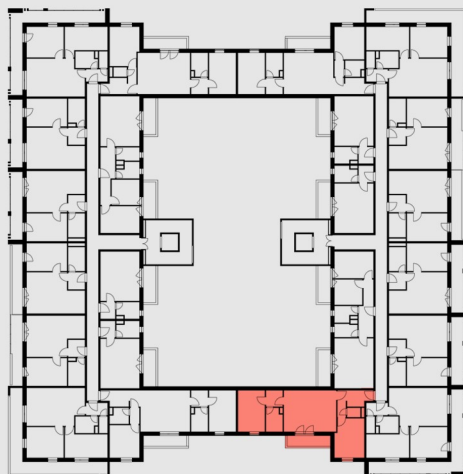

ARDIOLA
Residence

B. lépcsőház 3. em. 02. lakás

01	Előtér	6,55 m ²
02	Konyha	6,84 m ²
03	Nappali	16,32 m ²
04	Gardrób	2,98 m ²
05	Szoba	11,90 m ²
06	Fürdőszoba	3,88 m ²
07	Szoba	12,26 m ²
08	WC	1,20 m ²

Összesen nettó: 61,84 m²

Válaszfalak alatti terület: 2,33 m²

Összesen bruttó: 64,17 m²

Erkély 6,73 m²

Eladható terület: 67,54 m²

0 1 2 5m

Az alaprajzok tájékoztató jellegűek! A területek burkolatlan felületekre értendők.
A nettó területek a helyiségek falai közötti méretek. A bruttó terület tartalmazza a válaszfalak alatti területeket. A kivitelezés során kisméretű méretváltozás lehetséges.
A bútorok és berendezési tárgyak illusztrációk.