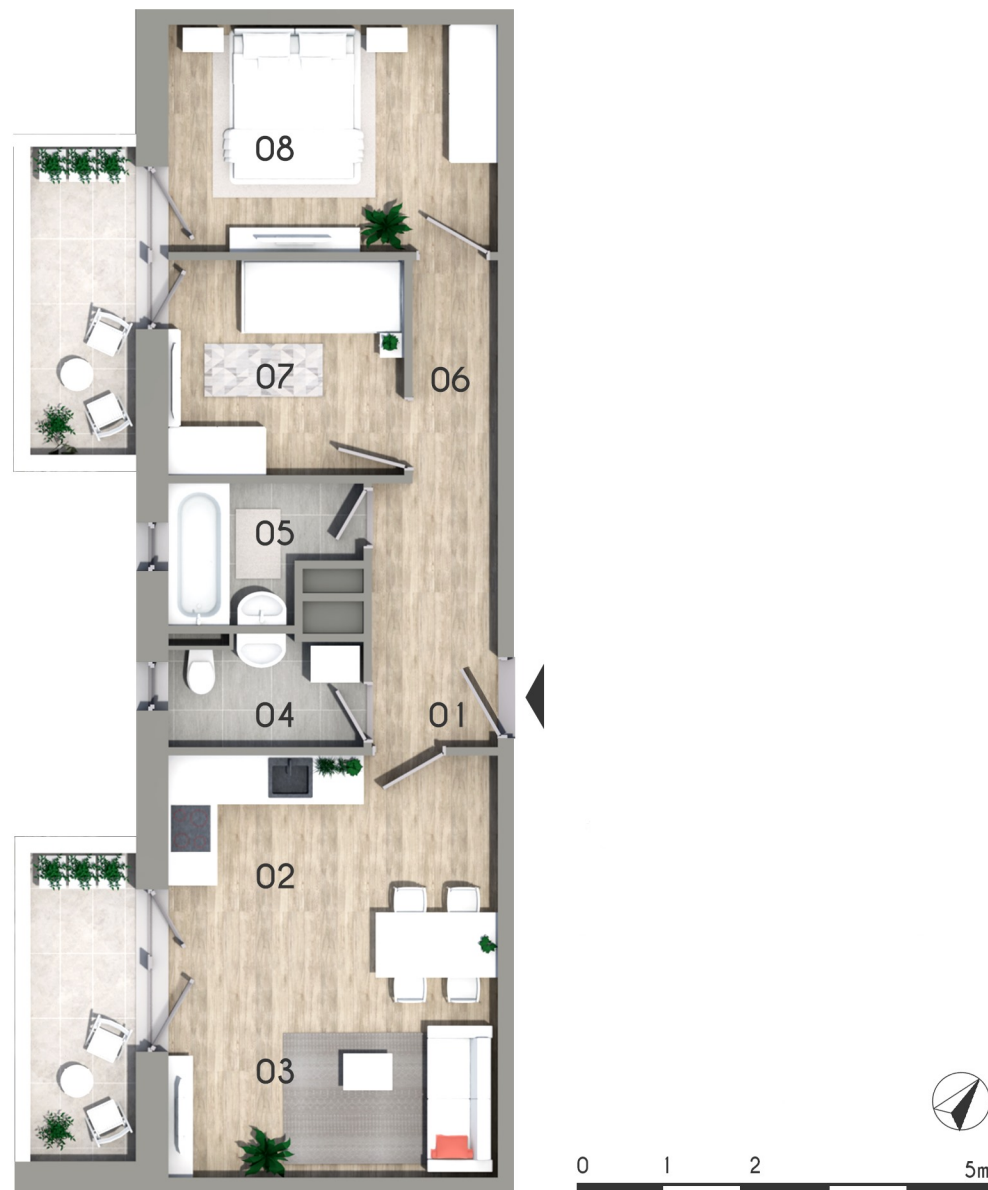

ARDIOLA
Residence

B. lépcsőház 3. em. 01. lakás

01	Előtér	5,04 m ²
02	Konyha	4,00 m ²
03	Nappali	17,26 m ²
04	Fürdőszoba	3,11 m ²
05	Fürdőszoba	3,52 m ²
06	Közlekedő	2,89 m ²
07	Szoba	7,69 m ²
08	Szoba	11,34 m ²

Összesen nettó: 54,85 m²

Válaszfalak alatti terület: 1,93 m²

Összesen bruttó: 56,78 m²

Erkély 11,40 m²

Eladható terület: 62,48 m²

Az alaprajzok tájékoztató jellegűek! A területek burkolatlan felületekre értendők.
A nettó területek a helyiségek falai közötti méretek. A bruttó terület tartalmazza a válaszfalak alatti területeket. A kivitelezés során kisméretű méretváltozás lehetséges.
A bútorok és berendezési tárgyak illusztrációk.