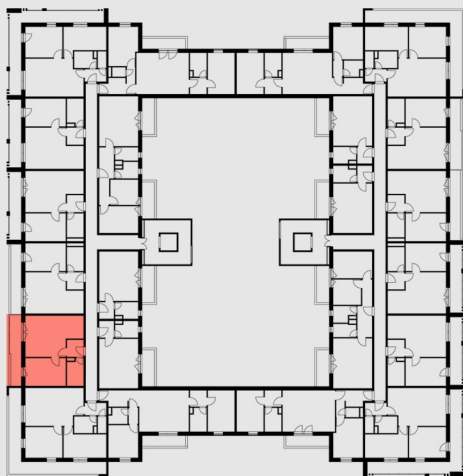

### A. lépcsőház 3. em. 07. lakás

01	Előtér	3,15 m <sup>2</sup>
02	Konyha	4,44 m <sup>2</sup>
03	Nappali	18,06 m <sup>2</sup>
04	Szoba	12,18 m <sup>2</sup>
05	Fürdőszoba	4,55 m <sup>2</sup>

Összesen nettó: 42,38 m<sup>2</sup>

Válaszfalak alatti terület: 1,28 m<sup>2</sup>

Összesen bruttó: 43,66 m<sup>2</sup>

Erkély 8,73 m<sup>2</sup>

Eladható terület: 48,03 m<sup>2</sup>

0 1 2 5m

Az alaprajzok tájékoztató jellegűek! A területek burkolatlan felületekre értendők.  
A nettó területek a helyiségek falai közötti méretek. A bruttó terület tartalmazza a válaszfalak alatti területeket. A kivitelezés során kisméretű méretváltozás lehetséges.  
A bútorok és berendezési tárgyak illusztrációk.