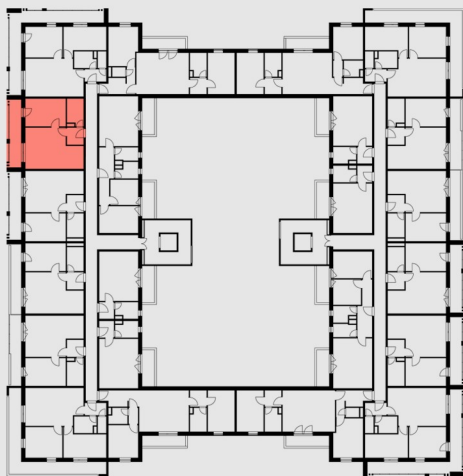

ARDIOLA
Residence

A. lépcsőház 3. em. 04. lakás

01	Előtér	3,15 m ²
02	Konyha	4,44 m ²
03	Nappali	18,06 m ²
04	Szoba	12,18 m ²
05	Fürdőszoba	4,55 m ²

Összesen nettó: 42,38 m²

Válaszfalak alatti terület: 1,28 m²

Összesen bruttó: 43,66 m²

Erkély 9,92 m²

Eladható terület: 48,62 m²

Az alaprajzok tájékoztató jellegűek! A területek burkolatlan felületekre értendők.
A nettó területek a helyiségek falai közötti méretek. A bruttó terület tartalmazza a válaszfalak alatti területeket. A kivitelezés során kisméretű méretváltozás lehetséges.
A bútorok és berendezési tárgyak illusztrációk.