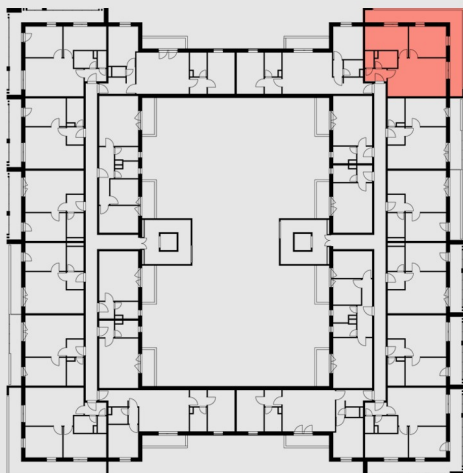

ARDIOLA
Residence

B. lépcsőház 2. em. 08. lakás

01	Előtér	2,92 m ²
02	Konyha	4,80 m ²
03	Nappali	17,89 m ²
04	Szoba	12,32 m ²
05	Szoba	11,65 m ²
06	Fürdő	3,79 m ²
07	WC	1,40 m ²

Összesen nettó: 54,77 m²

Válaszfalak alatti terület: 2,00 m²

Összesen bruttó: 56,77 m²

Erkély 19,63 m²

Eladható terület: 66,59 m²

0 1 2 5m

Az alaprajzok tájékoztató jellegűek! A területek burkolatlan felületekre értendők.
A nettó területek a helyiségek falai közötti méretek. A bruttó terület tartalmazza a válaszfalak alatti területeket. A kivitelezés során kisméretű méretváltozás lehetséges.
A bútorok és berendezési tárgyak illusztrációk.