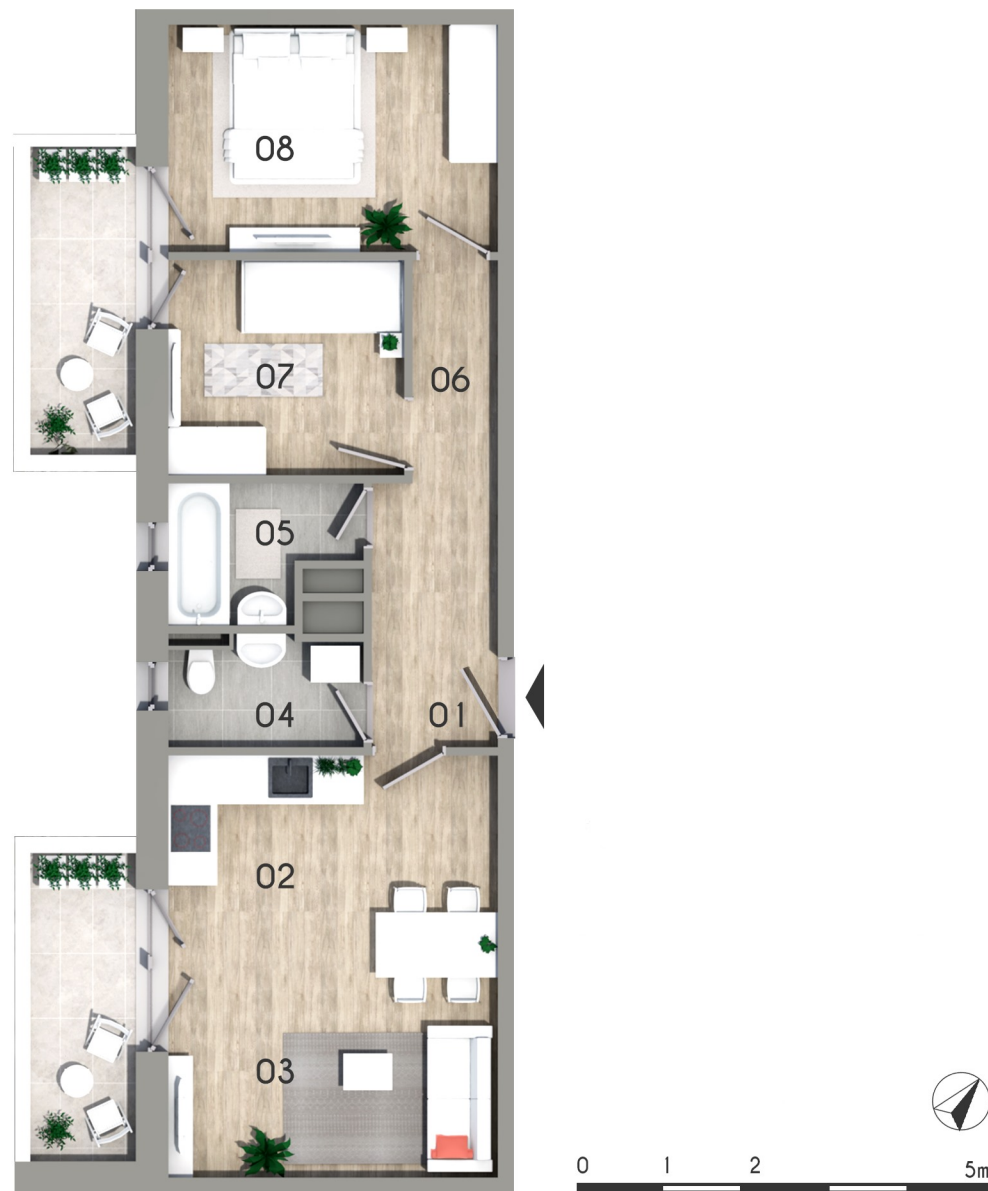

ARDIOLA
Residence

B. lépcsőház 2. em. 01. lakás

| | | |
|----|------------|----------------------|
| 01 | Előtér | 5,04 m ² |
| 02 | Konyha | 4,00 m ² |
| 03 | Nappali | 17,26 m ² |
| 04 | Fürdőszoba | 3,11 m ² |
| 05 | Fürdőszoba | 3,52 m ² |
| 06 | Közlekedő | 2,89 m ² |
| 07 | Szoba | 7,69 m ² |
| 08 | Szoba | 11,34 m ² |

Összesen nettó: 54,85 m²

Válaszfalak alatti terület: 1,93 m²

Összesen bruttó: 56,78 m²

Erkély 11,40 m²

Eladható terület: 62,48 m²

Az alaprajzok tájékoztató jellegűek! A területek burkolatlan felületekre értendők.
A nettó területek a helyiségek falai közötti méretek. A bruttó terület tartalmazza a válaszfalak alatti területeket. A kivitelezés során kisméretű méretváltozás lehetséges.
A bútorok és berendezési tárgyak illusztrációk.