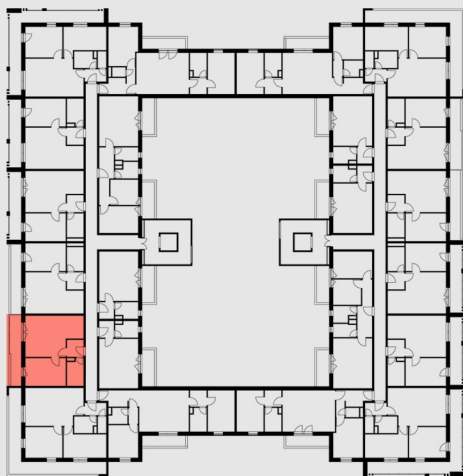

ARDIOLA
Residence

A. lépcsőház 2. em. 07. lakás

01	Előtér	3,15 m ²
02	Konyha	4,44 m ²
03	Nappali	18,06 m ²
04	Szoba	12,18 m ²
05	Fürdőszoba	4,55 m ²

Összesen nettó: 42,38 m²

Válaszfalak alatti terület: 1,28 m²

Összesen bruttó: 43,66 m²

Erkély 8,73 m²

Eladható terület: 48,03 m²

0 1 2 5m

Az alaprajzok tájékoztató jellegűek! A területek burkolatlan felületekre értendők.
A nettó területek a helyiségek falai közötti méretek. A bruttó terület tartalmazza a válaszfalak alatti területeket. A kivitelezés során kisméretű méretváltozás lehetséges.
A bútorok és berendezési tárgyak illusztrációk.