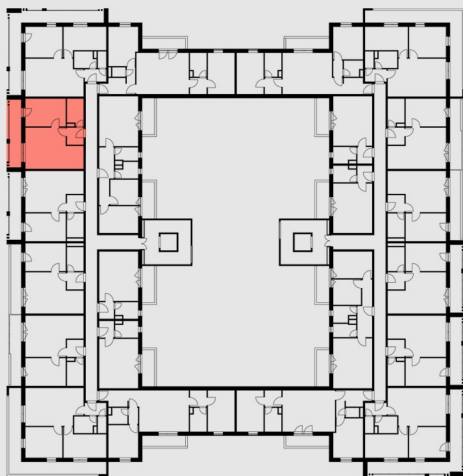

ARDIOLA
Residence

A. lépcsőház 2. em. 04. lakás

01	Előtér	3,15 m ²
02	Konyha	4,44 m ²
03	Nappali	18,06 m ²
04	Szoba	12,18 m ²
05	Fürdőszoba	4,55 m ²

Összesen nettó: 42,38 m²

Válaszfalak alatti terület: 1,28 m²

Összesen bruttó: 43,66 m²

Erkély 9,92 m²

Eladható terület: 48,62 m²

0 1 2 5m

Az alaprajzok tájékoztató jellegűek! A területek burkolatlan felületekre értendők.
A nettó területek a helyiségek falai közötti méretek. A bruttó terület tartalmazza a válaszfalak alatti területeket. A kivitelezés során kisméretű méretváltozás lehetséges.
A bútorok és berendezési tárgyak illusztrációk.