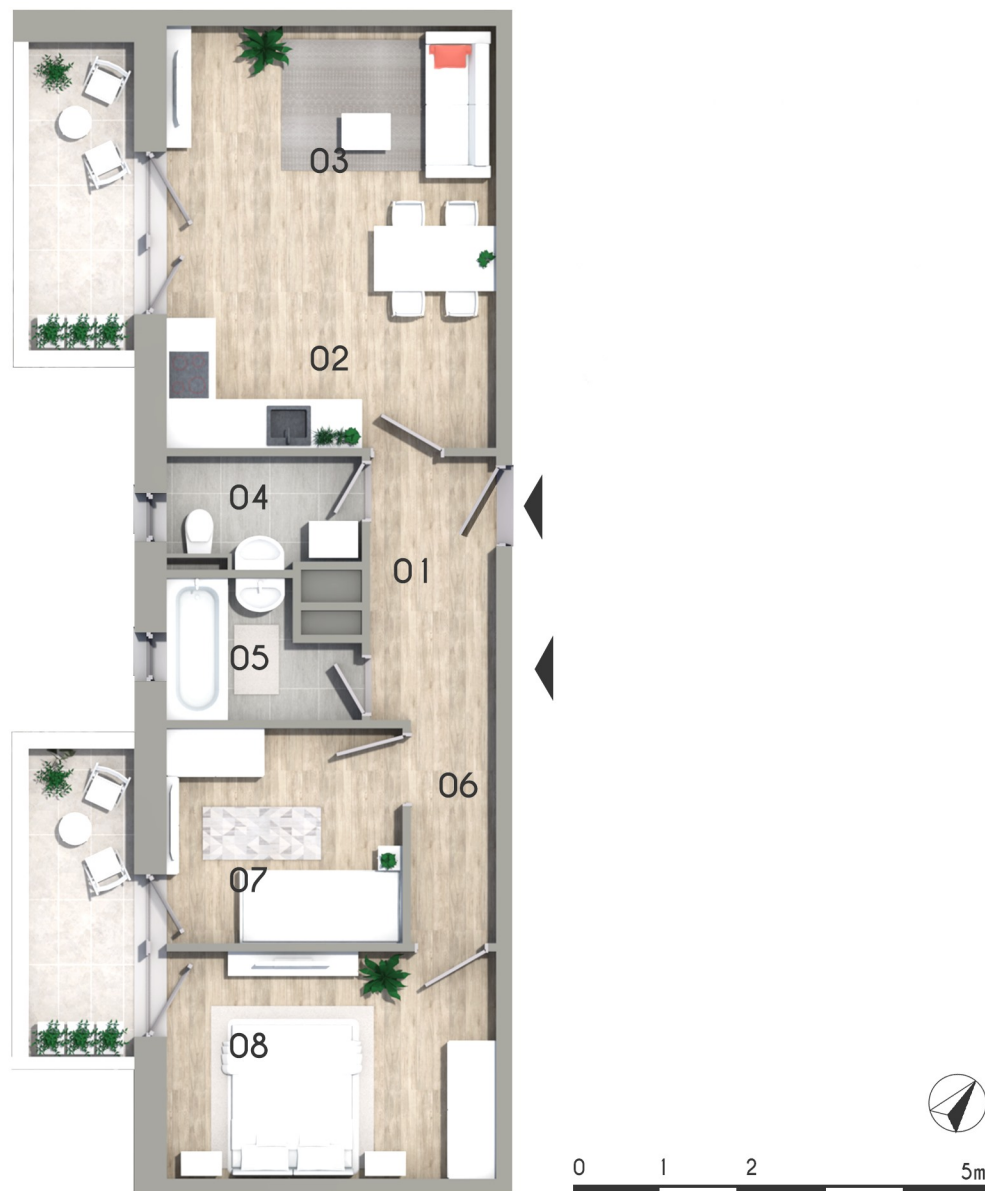

### B. lépcsőház 1. em. 10. lakás

01	Előtér	5,04 m <sup>2</sup>
02	Konyha	4,00 m <sup>2</sup>
03	Nappali	17,26 m <sup>2</sup>
04	Fürdőszoba	3,11 m <sup>2</sup>
05	Fürdőszoba	3,52 m <sup>2</sup>
06	Közlekedő	2,89 m <sup>2</sup>
07	Szoba	7,69 m <sup>2</sup>
08	Szoba	11,34 m <sup>2</sup>

**Összesen nettó:** 54,85 m<sup>2</sup>

Válaszfalak alatti terület: 1,93 m<sup>2</sup>

**Összesen bruttó:** 56,78 m<sup>2</sup>

Erkély 11,40 m<sup>2</sup>

**Eladható terület:** 62,48 m<sup>2</sup>

Az alaprajzok tájékoztató jellegűek. A területek burkolatlan felületekre értendők.  
A nettó területek a helyiségek falai közötti méretek. A bruttó terület tartalmazza a válaszfalak alatti területeket. A kivitelezés során kisméretű méretváltozás lehetséges.  
A bútorok és berendezési tárgyak illusztrációk.