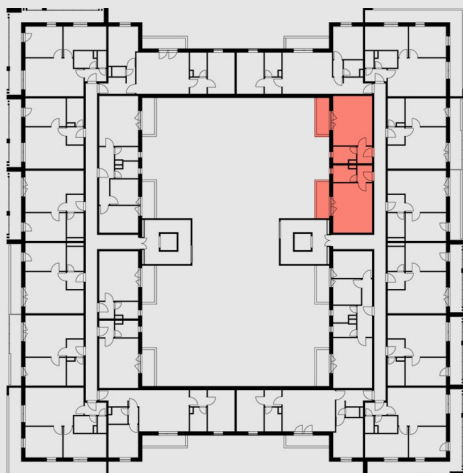

### B. lépcsőház 1. em. 10. lakás

01	Előtér	5,04 m <sup>2</sup>
02	Konyha	4,00 m <sup>2</sup>
03	Nappali	17,26 m <sup>2</sup>
04	Fürdőszoba	3,11 m <sup>2</sup>
05	Fürdőszoba	3,52 m <sup>2</sup>
06	Közlekedő	2,89 m <sup>2</sup>
07	Szoba	7,69 m <sup>2</sup>
08	Szoba	11,34 m <sup>2</sup>

**Összesen nettó:** 54,85 m<sup>2</sup>

Válaszfalak alatti terület: 1,93 m<sup>2</sup>

**Összesen bruttó:** 56,78 m<sup>2</sup>

Erkély 11,40 m<sup>2</sup>

**Eladható terület:** 62,48 m<sup>2</sup>

Az alaprajzok tájékoztató jellegűek. A területek burkolatlan felületekre értendők.  
A nettó területek a helyiségek falai közötti méretek. A bruttó terület tartalmazza a válaszfalak alatti területeket. A kivitelezés során kisméretű méretváltozás lehetséges.  
A bútorok és berendezési tárgyak illusztrációk.