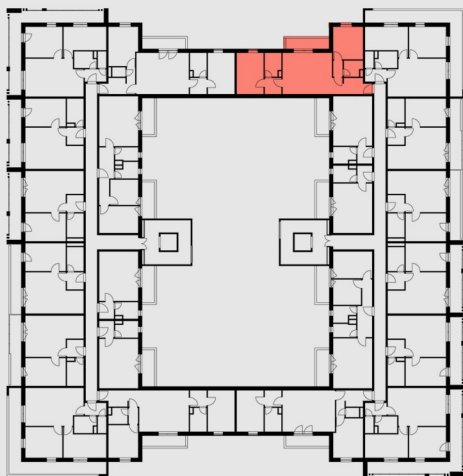

ARDIOLA
Residence

B. lépcsőház 1. em. 09. lakás

01	Előtér	6,22 m ²
02	Közlekedő	1,70 m ²
03	Konyha	4,68 m ²
04	Nappali	17,21 m ²
05	Gardrób	2,89 m ²
06	Fürdőszoba	3,88 m ²
07	Szoba	11,90 m ²
08	Szoba	10,54 m ²
09	WC	2,92 m ²

Összesen nettó:	61,94 m²
Válaszfalak alatti terület:	2,35 m ²
Összesen bruttó:	64,29 m²
Erkély	6,73 m ²
Eladható terület:	67,66 m²

0 1 2 5m

Az alaprajzok tájékoztató jellegűek! A területek burkolatlan felületekre értendők.
A nettó területek a helyiségek falai közötti méretek. A bruttó terület tartalmazza a válaszfalak alatti területeket. A kivitelezés során kisméretű méretváltozás lehetséges.
A bútorok és berendezési tárgyak illusztrációk.