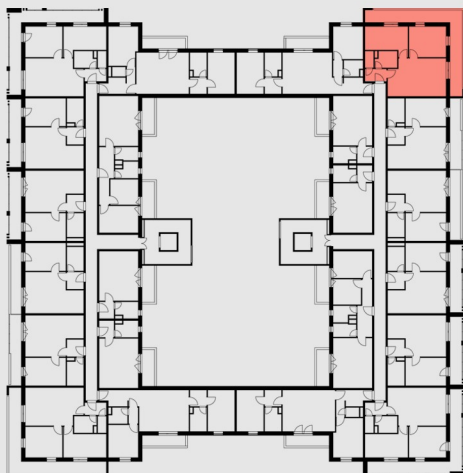

ARDIOLA
Residence

B. lépcsőház 1. em. 08. lakás

01	Előtér	2,92 m ²
02	Konyha	4,80 m ²
03	Nappali	17,89 m ²
04	Szoba	12,32 m ²
05	Szoba	11,65 m ²
06	Fürdő	3,79 m ²
07	WC	1,40 m ²

Összesen nettó:	54,77 m²
Válaszfalak alatti terület:	2,00 m ²
Összesen bruttó:	56,77 m²
Erkély	24,69 m ²
Eladható terület:	69,12 m²

0 1 2 5m

Az alaprajzok tájékoztató jellegűek! A területek burkolatlan felületekre értendők.
A nettó területek a helyiségek falai közötti méretek. A bruttó terület tartalmazza a válaszfalak alatti területeket. A kivitelezés során kisméretű méretváltozás lehetséges.
A bútorok és berendezési tárgyak illusztrációk.