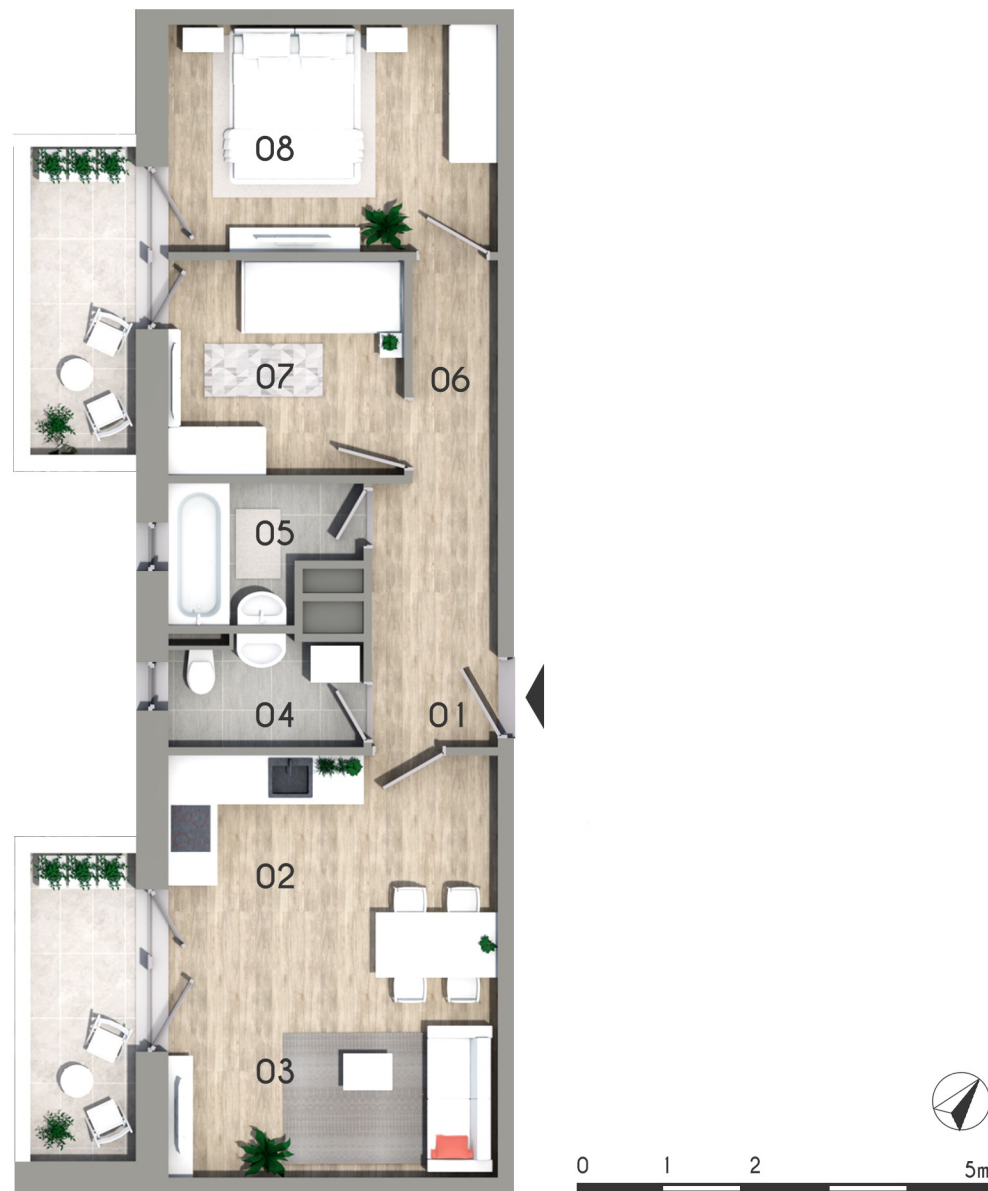

ARDIOLA
Residence

B. lépcsőház 1. em. 01. lakás

01	Előtér	5,04 m ²
02	Konyha	4,00 m ²
03	Nappali	17,26 m ²
04	Fürdőszoba	3,11 m ²
05	Fürdőszoba	3,52 m ²
06	Közlekedő	2,89 m ²
07	Szoba	7,69 m ²
08	Szoba	11,34 m ²

Összesen nettó: 54,85 m²

Válaszfalak alatti terület: 1,93 m²

Összesen bruttó: 56,78 m²

Erkély 11,40 m²

Eladható terület: 62,48 m²

Az alaprajzok tájékoztató jellegűek! A területek burkolatlan felületekre értendők.
A nettó területek a helyiségek falai közötti méretek. A bruttó terület tartalmazza a válaszfalak alatti területeket. A kivitelezés során kisméretű méretváltozás lehetséges.
A bútorok és berendezési tárgyak illusztrációk.