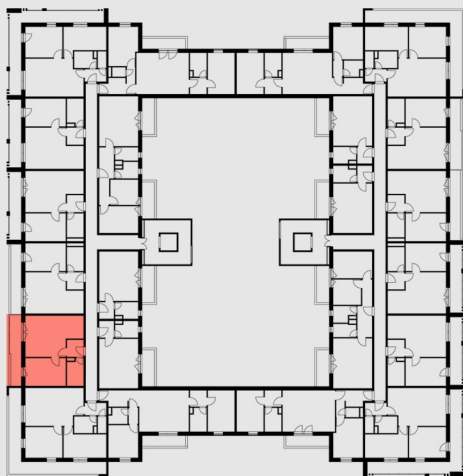

ARDIOLA
Residence

A. lépcsőház 1. em. 07. lakás

01	Előtér	3,15 m ²
02	Konyha	4,44 m ²
03	Nappali	18,06 m ²
04	Szoba	12,18 m ²
05	Fürdőszoba	4,55 m ²

Összesen nettó: 42,38 m²

Válaszfalak alatti terület: 1,28 m²

Összesen bruttó: 43,66 m²

Erkély 8,69 m²

Eladható terület: 48,01 m²

0 1 2 5m

Az alaprajzok tájékoztató jellegűek! A területek burkolatlan felületekre értendők.
A nettó területek a helyiségek falai közötti méretek. A bruttó terület tartalmazza a válaszfalak alatti területeket. A kivitelezés során kisméretű méretváltozás lehetséges.
A bútorok és berendezési tárgyak illusztrációk.