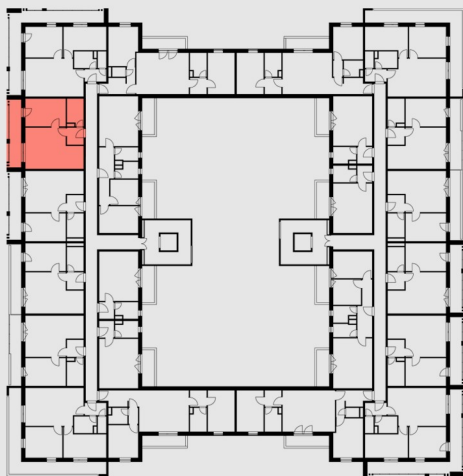

ARDIOLA
Residence

A. lépcsőház 1. em. 04. lakás

01	Előtér	3,15 m ²
02	Konyha	4,44 m ²
03	Nappali	18,06 m ²
04	Szoba	12,18 m ²
05	Fürdőszoba	4,55 m ²

Összesen nettó: 42,38 m²

Válaszfalak alatti terület: 1,28 m²

Összesen bruttó: 43,66 m²

Erkély 9,92 m²

Eladható terület: 48,62 m²

0 1 2 5m

Az alaprajzok tájékoztató jellegűek! A területek burkolatlan felületekre értendők.
A nettó területek a helyiségek falai közötti méretek. A bruttó terület tartalmazza a válaszfalak alatti területeket. A kivitelezés során kisméretű méretváltozás lehetséges.
A bútorok és berendezési tárgyak illusztrációk.