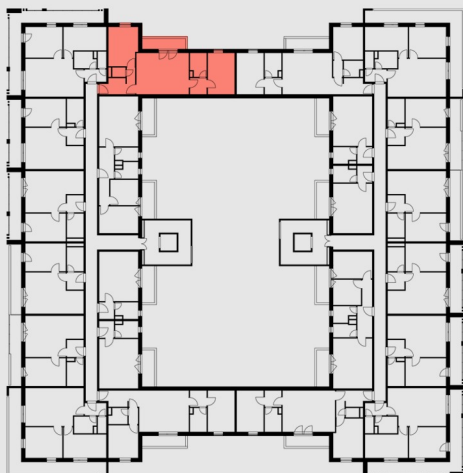

ARDIOLA
Residence

A. lépcsőház 1. em. 02. lakás

01	Előtér	6,55 m ²
02	Konyha	6,84 m ²
03	Nappali	16,32 m ²
04	Gardrób	2,98 m ²
05	Szoba	11,90 m ²
06	Fürdőszoba	3,88 m ²
07	Szoba	12,26 m ²
08	WC	1,20 m ²

Összesen nettó: 61,84 m²

Válaszfalak alatti terület: 2,33 m²

Összesen bruttó: 64,17 m²

Erkély 6,73 m²

Eladható terület: 67,54 m²

Az alaprajzok tájékoztató jellegűek! A területek burkolatlan felületekre értendők.
A nettó területek a helyiségek falai közötti méretek. A bruttó terület tartalmazza a válaszfalak alatti területeket. A kivitelezés során kisméretű méretváltozás lehetséges.
A bútorok és berendezési tárgyak illusztrációk.