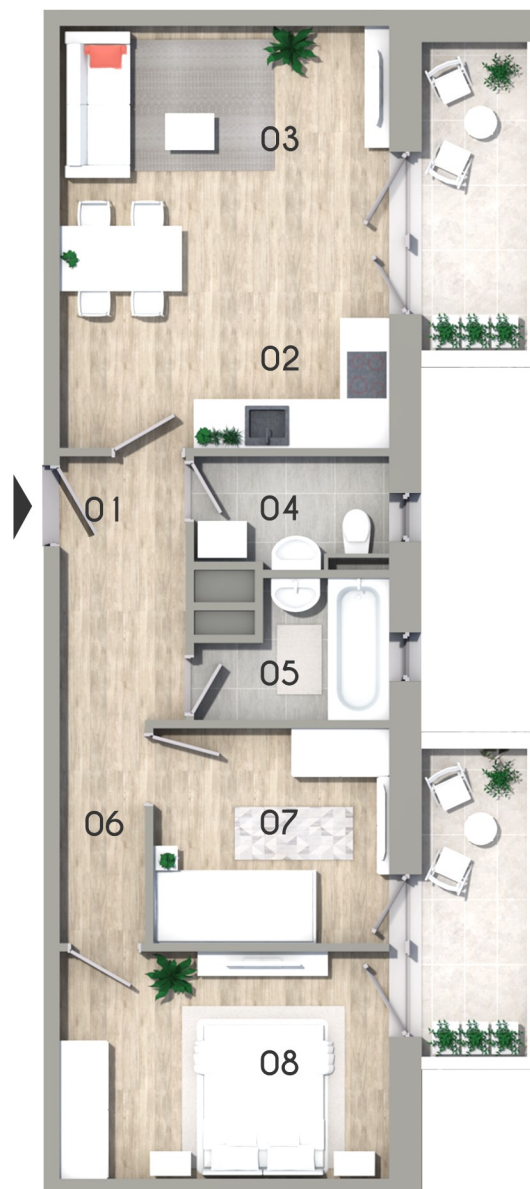

### A. lépcsőház 1. em. 01. lakás

01	Előtér	5,04 m <sup>2</sup>
02	Konyha	4,00 m <sup>2</sup>
03	Nappali	17,26 m <sup>2</sup>
04	Fürdőszoba	3,11 m <sup>2</sup>
05	Fürdőszoba	3,52 m <sup>2</sup>
06	Közlekedő	2,89 m <sup>2</sup>
07	Szoba	7,69 m <sup>2</sup>
08	Szoba	11,34 m <sup>2</sup>

**Összesen nettó:** 54,85 m<sup>2</sup>

Válaszfalak alatti terület: 1,93 m<sup>2</sup>

**Összesen bruttó:** 56,78 m<sup>2</sup>

Erkély 11,40 m<sup>2</sup>

**Eladható terület:** 62,48 m<sup>2</sup>

Az alaprajzok tájékoztató jellegűek! A területek burkolatlan felületekre értendők.  
A nettó területek a helyiségek falai közötti méretek. A bruttó terület tartalmazza a válaszfalak alatti területeket. A kivitelezés során kisméretű méretváltozás lehetséges.  
A bútorok és berendezési tárgyak illusztrációk.